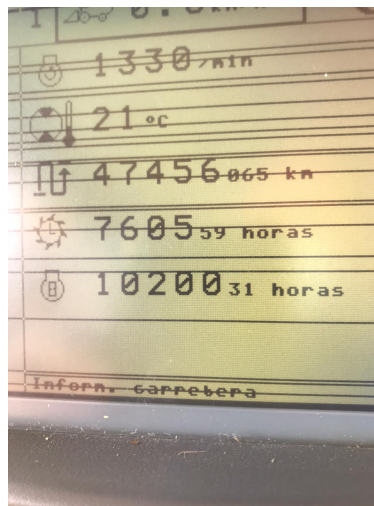

New Holland CX740

Fitxa tècnica

Preu:

65.000 € (IVA no incluído)