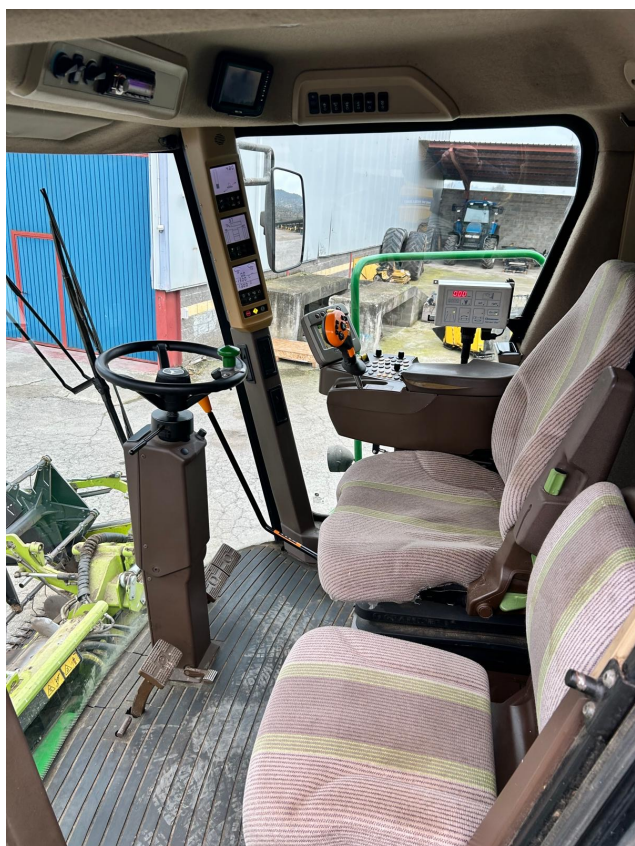

John Deere W540

Fitxa tècnica

Preu:	79.000 € (IVA no incluído)
Any:	2011
Marca:	John Deere
Horas:	6277 horas
Estado:	bueno
Ruedas:	muy bueno
Motor:	excelente
Comentarios:	HORAS MOTOR 6277