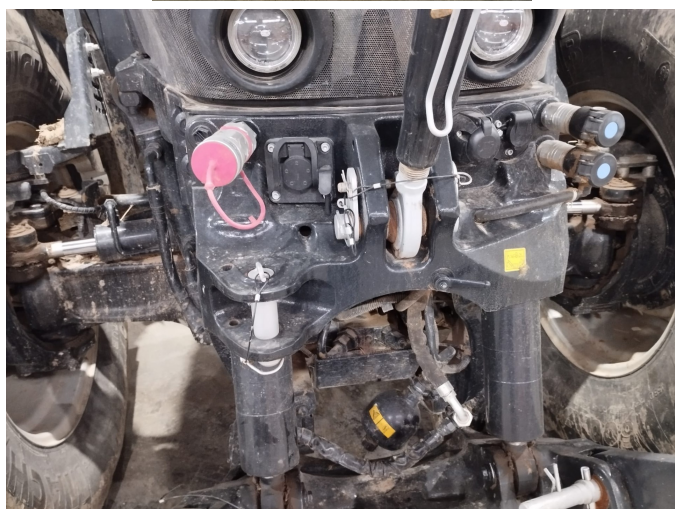

New Holland T7.275HD

Fitxa tècnica

Preu:

130.000 € (IVA no incluído)