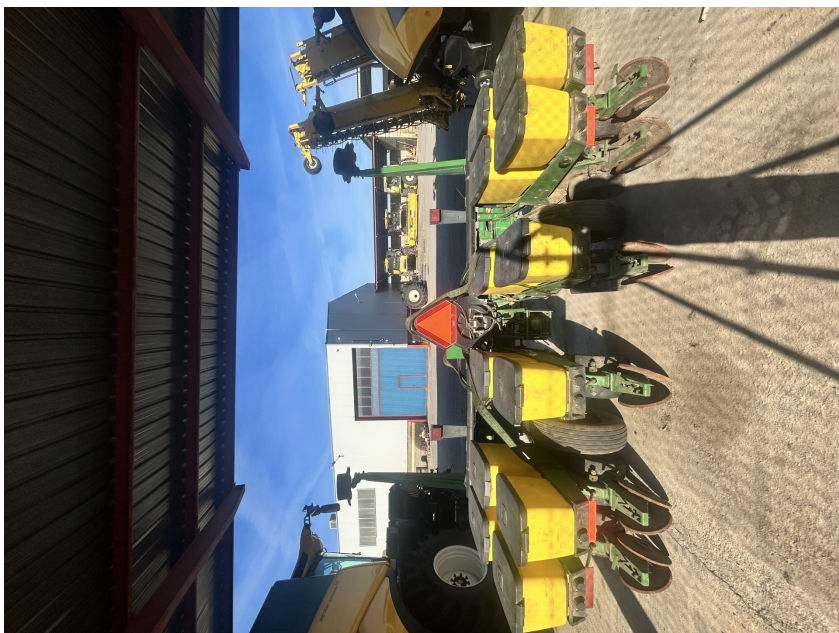

John Deere MX EMERGE 1700

Fitxa tècnica

Preu:	15.000 € (IVA no incluído)
Any:	Desconocido
Marca:	John Deere